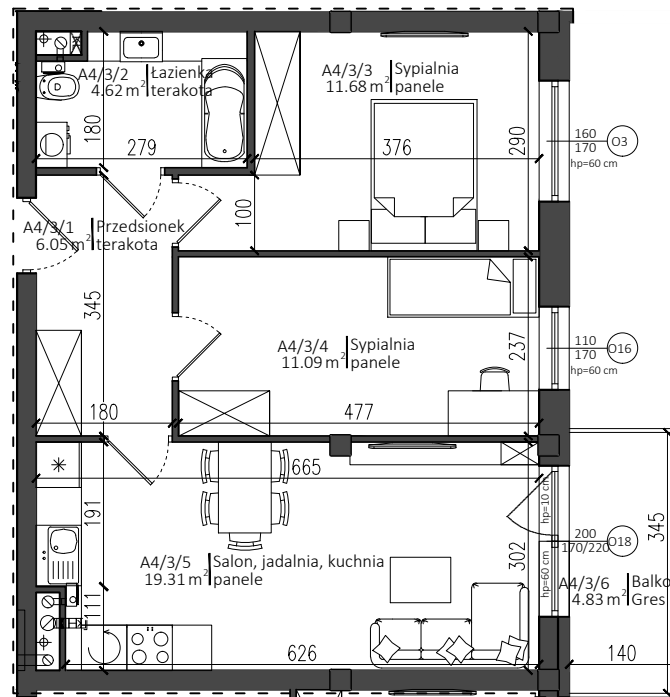

Apartamenty Warszawska 24

Nowy Dwór Mazowiecki

P.W. AS-BUD sp. z o.o.
ul. Nowołęczna 6
05-100 Nowy Dwór Mazowiecki
tel. +48 22 775 51 82
www.mieszkac.org

M A4/3

III PIĘTRO

LICZBA POKOI 3
POW. UŻYTKOWA 52,75 m²
POW. BALKONU 4,83 m²

Rzut III piętra

Podana powierzchnia jest orientacyjna i nie stanowi oferty handlowej.

Sytuacja

Lokalizacja mieszkania